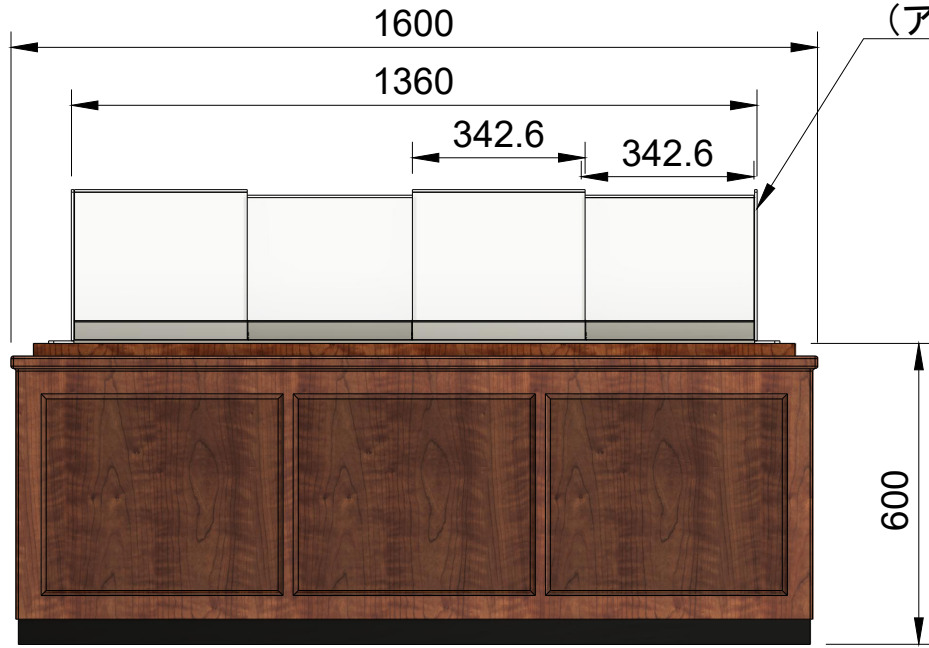

ベーカリーショップ アイランド什器用 トンネル型ケース

端の衝立
(アクリル等)

引戸部 詳細

477※アクリルたわまない寸法まで

アクリル5^{ミリ}で3面の
トンネル型を作成

A

5x2

(C) 18