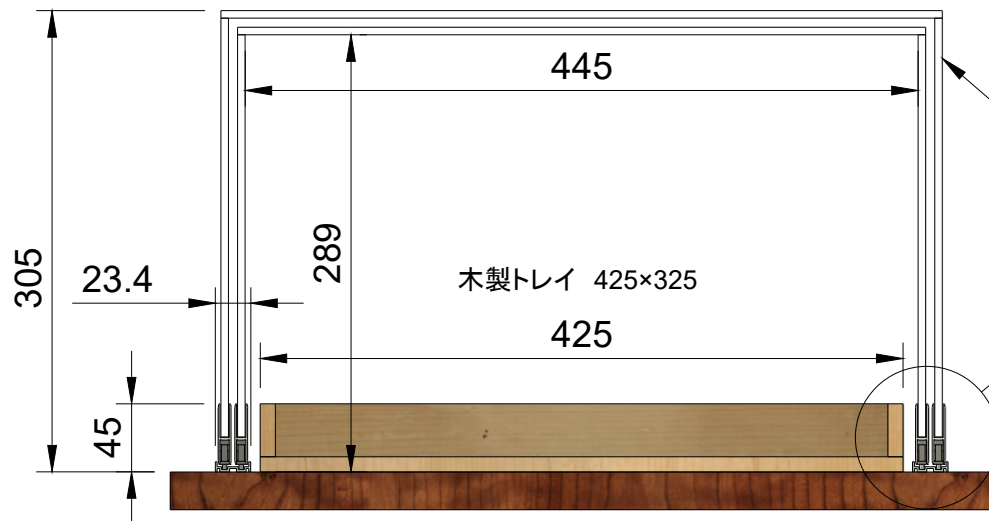

ベーカリーショップ アイランド什器用 トンネル型ケース

端の衝立
(アクリル等)

引戸部 詳細

477※アクリルたわまない寸法まで

アクリル5^{ミリ}で3面の
トンネル型を作成

A

5x2

(C) 18