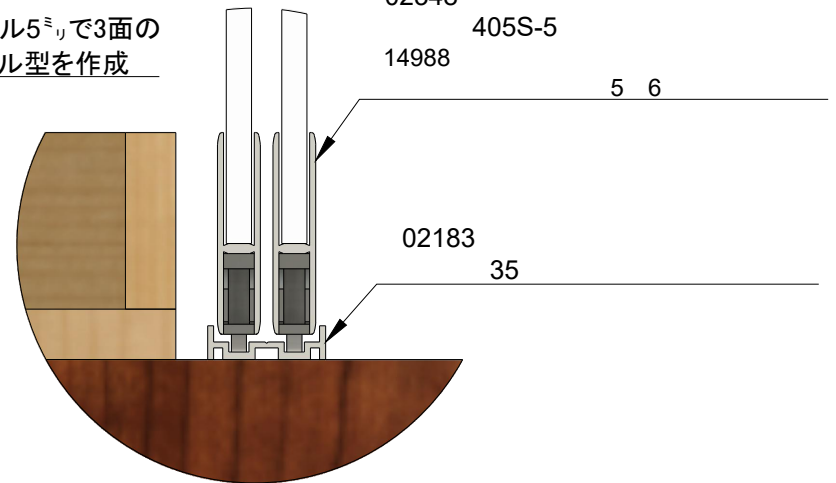

ベーカリーショップ アイランド什器用 トンネル型ケース

端の衝立
(アクリル等)

引戸部 詳細

477※アクリルたわまない寸法まで

アクリル5^{ミリ}で3面の
トンネル型を作成

A

5x2

(C) 18