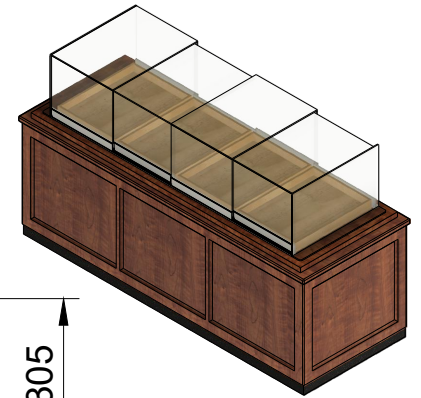

ベーカリーショップ アイランド什器用 トンネル型ケース

端の衝立
(アクリル等)

引戸部 詳細

477※アクリルたわまない寸法まで

アクリル5^{ミリ}で3面の
トンネル型を作成

A

5x2

(C) 18